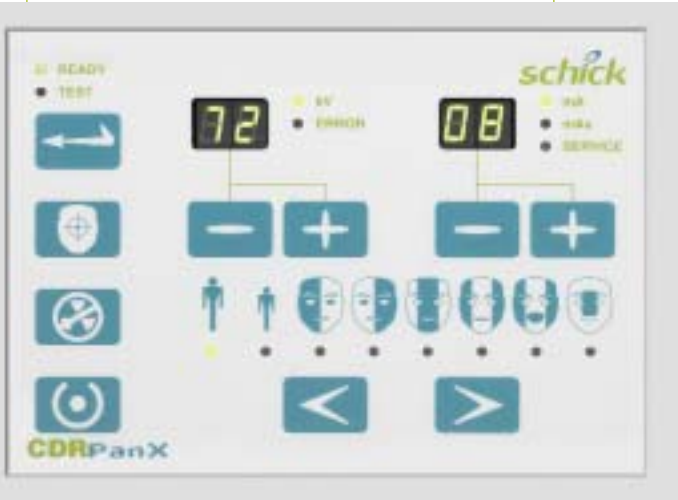

**DEUX** — CDRPanX vous permet un diagnostic immédiat pour un plan de traitement optimisé et une réponse à la gestion de vos urgences

**TROIS** — CDRPanX est le parfait complément du cabinet qui utilise les capteurs intra-oraux, incluant les capteurs CDR et CDRWireless

**QUATRE** — Huit modes de programmation et trois lasers d'alignement pour une exposition optimale

**CINQ** — Le système peut accueillir les patients quelle que soit leur taille ainsi que les personnes en fauteuil roulant

**CARACTERISTIQUES CDRPAN X :**

- Générateur : Multi fréquence DC
- Tube RX : OCX105
- Taille du point focal : 0.5 IEC 336
- Filtration minimum : 2.5 mm Al
- Tension à l'anode : 60-86kV (pas de 2 kV)
- Courant à l'anode : 4, 5, 6.3, 8, et 10 mA
- Temps d'exposition : 19s – pano adulte
- Alimentation : 230V, 50/60Hz
- Fusible : T8A
- Classification électrique : Class 1, type B
- Poids: 215 kg
- Modes (temps d'expos.) : adulte (19s), enfant (15s), côté gauche (10s), côté droit (10s), secteur antérieur (8s), ATM bouche ouverte, fermée (4x4s), sinus (8s)