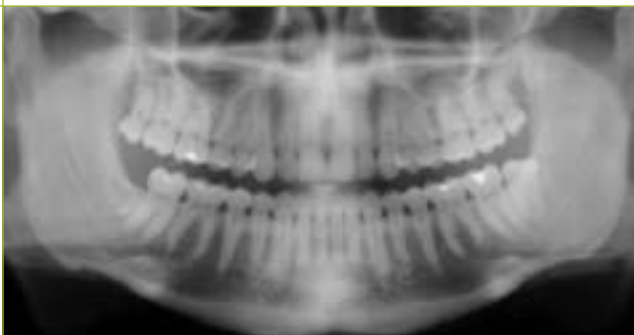

### LA PANORAMIQUE NUMERIQUE CONÇUE POUR UN POSITIONNEMENT PATIENT OPTIMAL ET UNE QUALITE D'IMAGE ELEVEE

Schick Technologies repense l'imagerie panoramique en 2 termes : simple et abordable  
**UN** — CDRPanX comporte une technologie numérique approuvée, au service d'images radiologiquement précises.